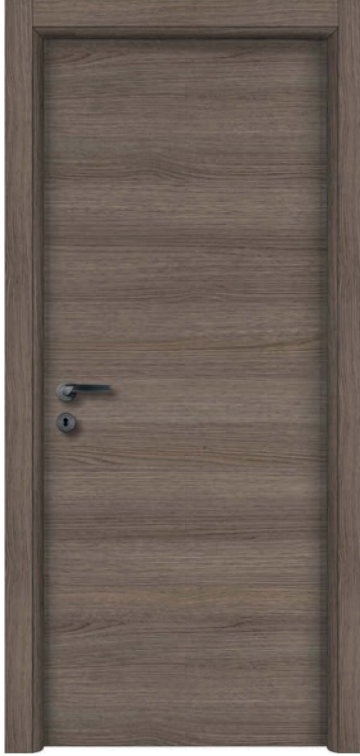

VENÜS / VENUS

100 İSPANYOL MEŞE
100 SPANISH OAK

DOOR
TEXTURE

7361 BEYAZ MEŞE
7361 WHITE OAK

7363 KOYU MEŞE
7363 DARK OAK

100 İSPANYOL MEŞE
100 SPANISH OAK

20 KIZIL CEVİZ
20 RED WALNUT

7362 NATUREL MEŞE
7362 NATURAL OAK