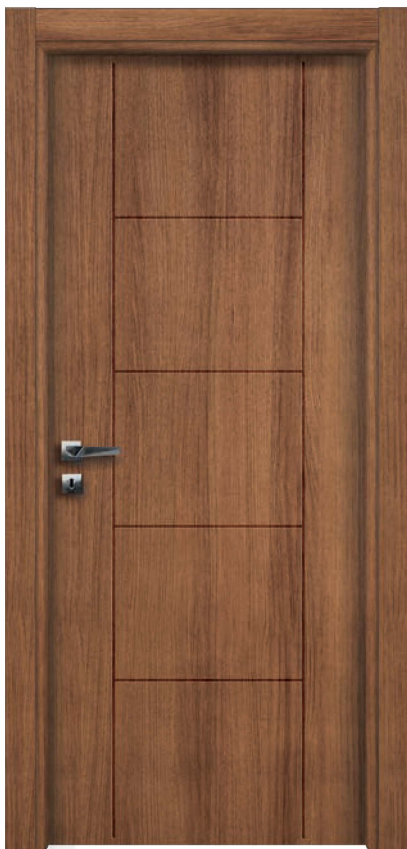

C 01

C 04

MODALINE/ MODALINE
9230 DOĞAL MEŞE
9230 NATURAL OAK

DOKU/
TEXTURE

C 01

C 04

PARIS/ PARIS

9020 BEYAZ
9020 WHITE