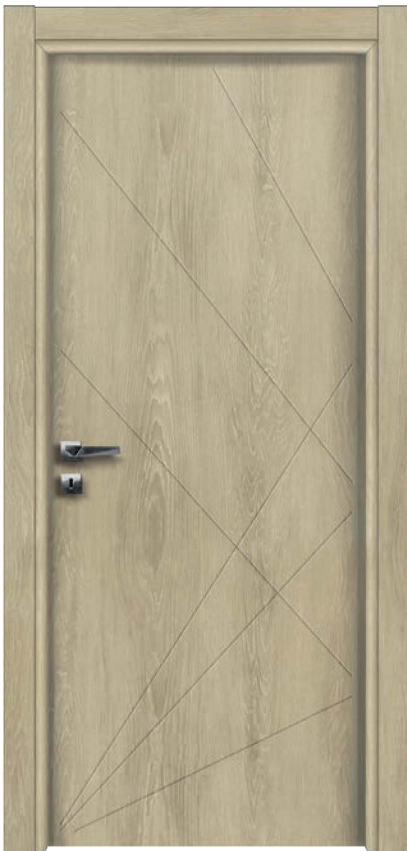

TOKYO / TOKYO

9210 DOĞAL KOYU MEŞE
9210 NATURAL DARK OAK