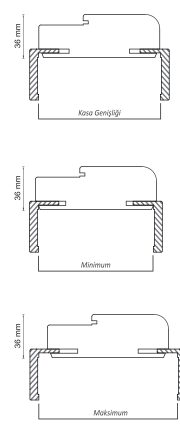

NEW
COLOR

9190 DOĞAL AÇIK MEŞE
9190 NATURAL LIGHT OAK

Ölçüler / Dimensions

Kanat Açılım Yönü / Swing direction

Ayarlı Pervaz / Door Casing

Oval 2200x80x18 mm

Düz 2200x80x9mm

Başlık 2200x100x9 mm

Kasa Standartları / Door Frame Standards

Kasa Genişliği	Duvar Kalınlığı Min. (mm)	Duvar Kalınlığı Max. (mm)
110	96	135
150	135	175
190	175	215
230	215	255

Kapı Kesiti / Door Cross-section

Normal Kapı Ölçü Aralıkları / Normal Leaf Dimensions

		Model 100 - 110 - 120	
		En (mm)	Boy (mm)
MDF Kasa	Kasa Dıştan Dışa Ölçü	770 - 870 - 970	2050
		770 - 870 - 970	2000
	Kanat Ölçüsü	710 - 810 - 910	2010
		710 - 810 - 910	1960

Ürün Özellikleri / Product Properties