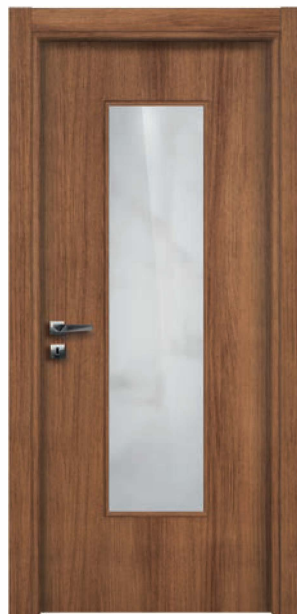

COUNTRY 02 / COUNTRY 02

9020 BEYAZ
9020 WHITE

C 01

COUNTRY 02 / COUNTRY 02

9080 TEAK
9080 TEAK