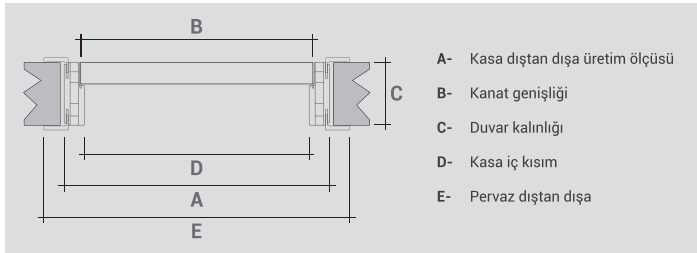

Kapı Kesiti / Door Cross-section

Normal Kapı Ölçü Aralıkları / Normal Leaf Dimensions

		Model 100 - 110 - 120	
		En (mm)	Boy (mm)
MDF Kasa	Kasa Dıştan Dışa Ölçü	770 - 870 - 970	2050
		770 - 870 - 970	2000
	Kanat Ölçüsü	710 - 810 - 910	2010
		710 - 810 - 910	1960

Ürün Özellikleri / Product Properties

Kanat / Door Leaf	Kasa & Pervaz / Door Casing
Natural Touch	Natural Touch
Ahşap Dokulu Lamine Yüzey Laminated Surface	CPL Kaplama Yüzey / CPL surface
Solmaz / Colors Do Not Fade	Havuzlu Kasa / MDF Coverd Wood Case
Çizilmez / Anti-Scratch	Solmaz / Colors Do Not Fade
Darbeler Karşı Dayanıklı Shock Resistant	Çizilmez / Anti-Scratch

Yavrulu Kapı Ölçü Aralıkları / Unequal Double Leaf Door

		Model 200 - 210 - 220	
		En (mm)	Boy (mm)
MDF Kasa	Kasa Dıştan Dışa Ölçü	1350	2050 - 2080
	Ana Kanat Ölçüsü	810 - 476	2010
	Yavru Kanat Ölçüsü	810 - 476	1960