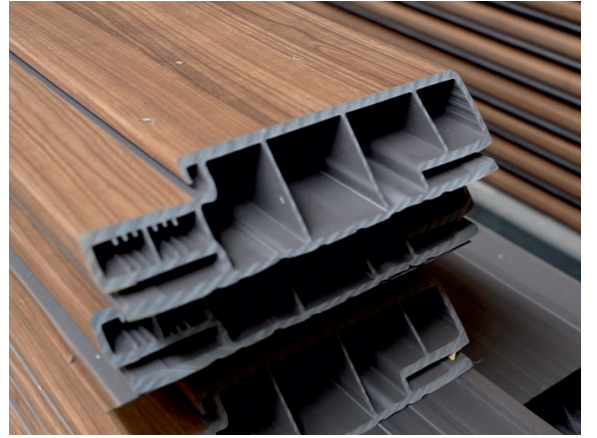

KOMPOZİT KASA / COMPOSITE FRAME