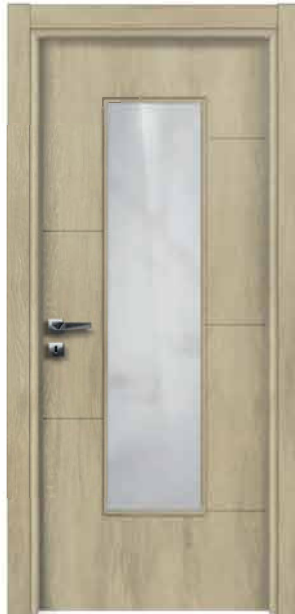

C 01

C 04

MODALINE/ MODALINE
9210 DOĞAL KOYU MEŞE
9210 NATURAL DARK OAK

C 01

C 04

MODALINE/ MODALINE
9190 DOĞAL AÇIK MEŞE
9190 NATURAL LIGHT OAK